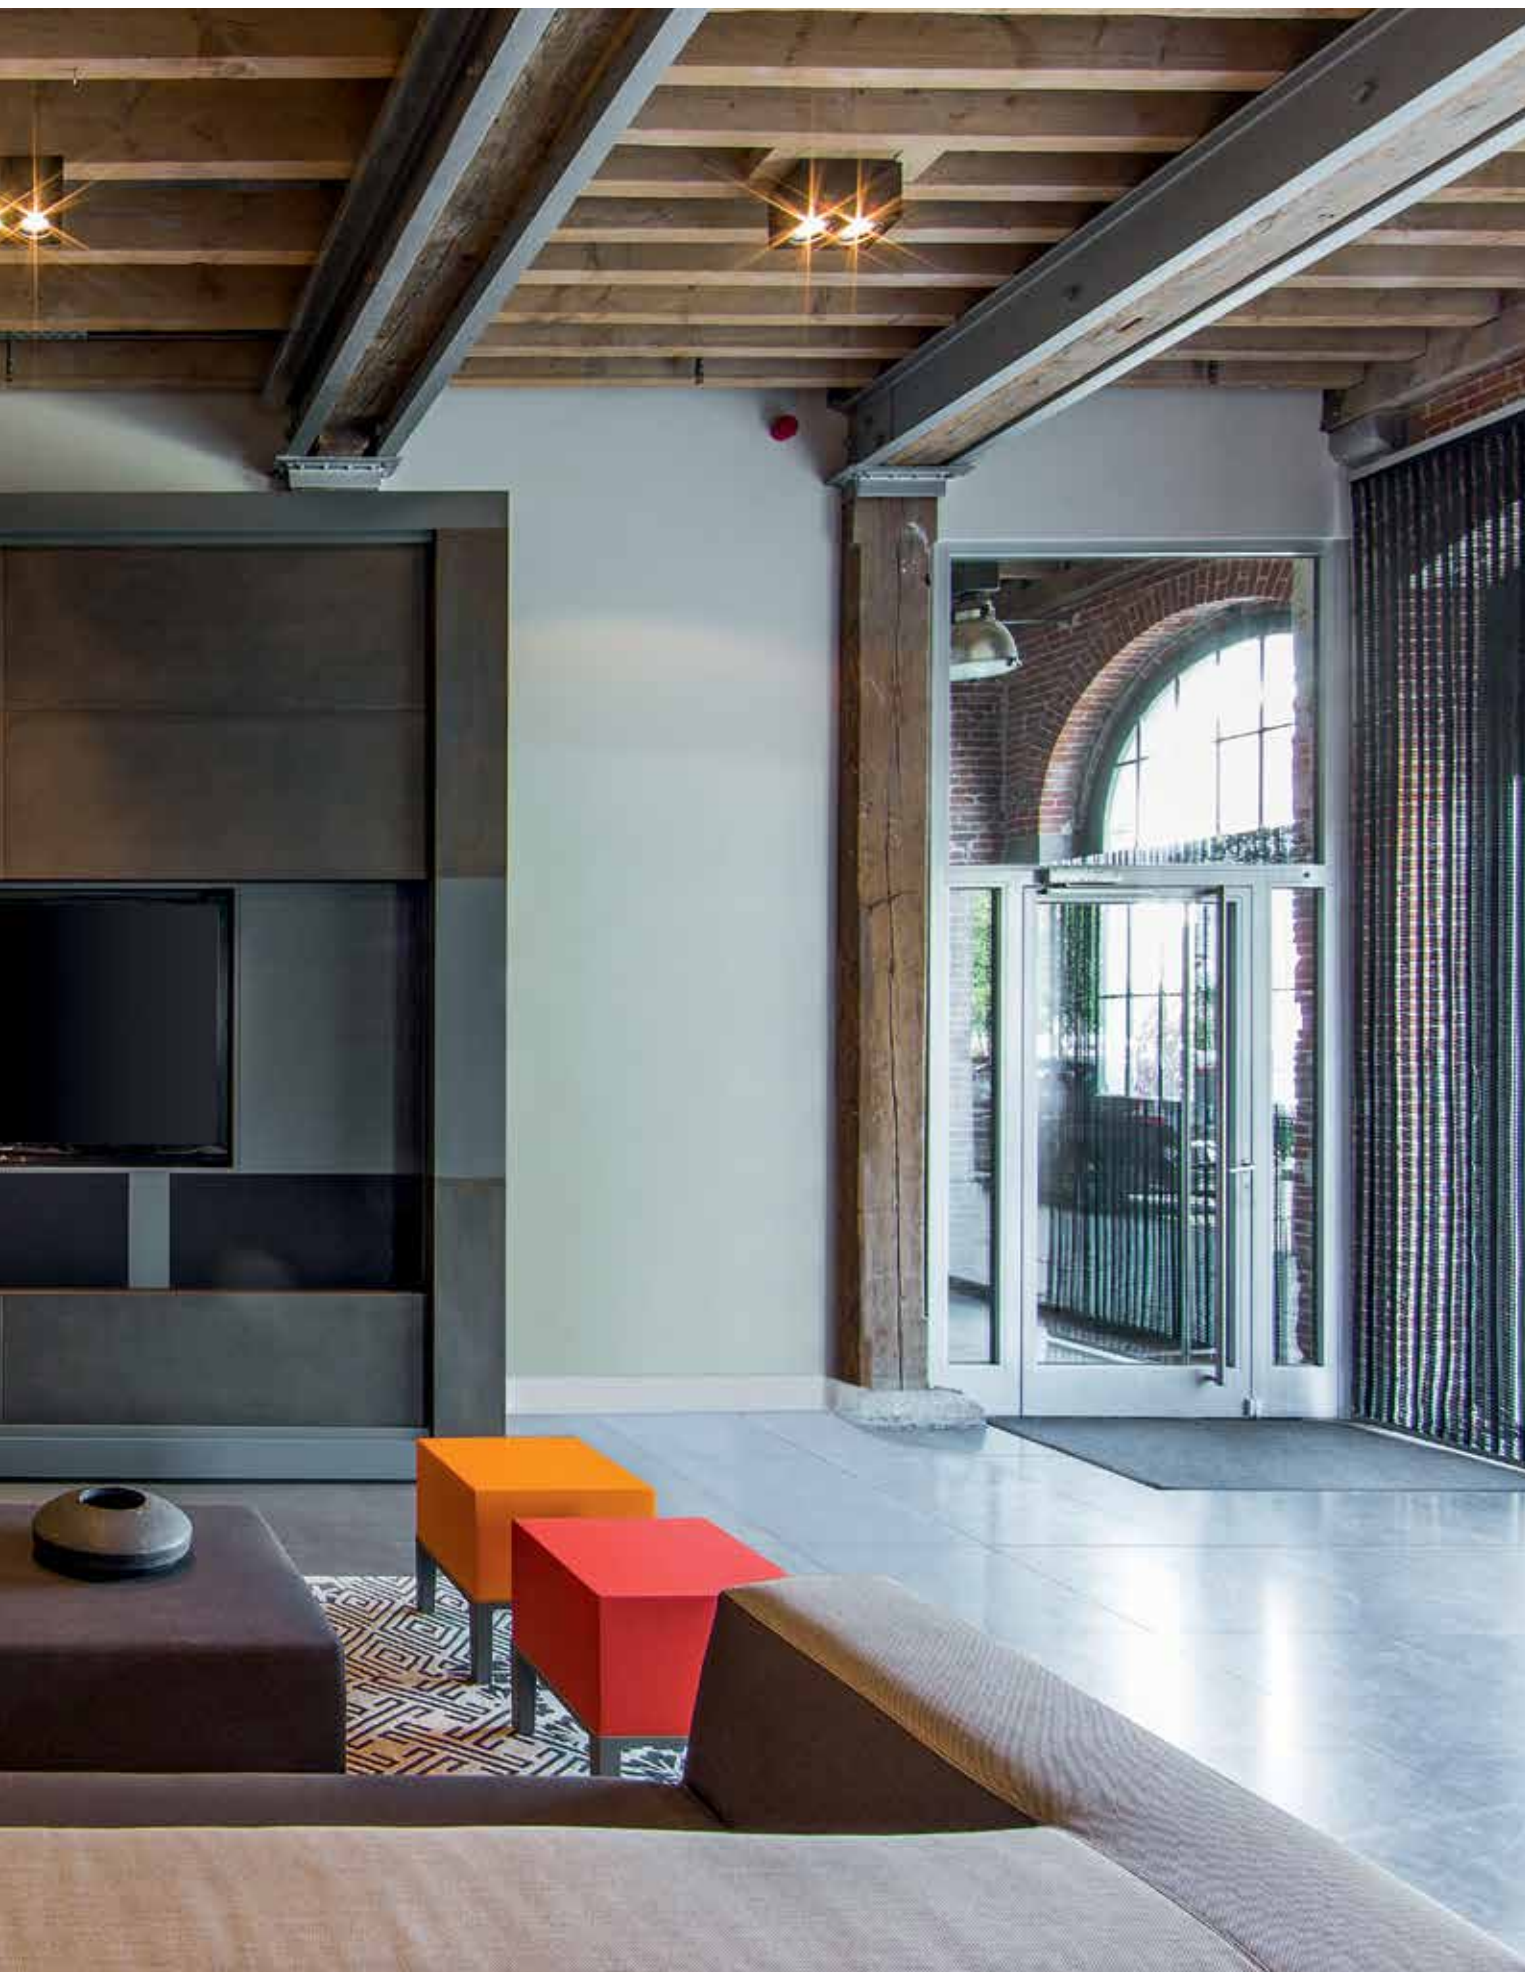

#### **Подвижный звук**

Благодаря акустике Custom Theatre, звук точно перемещается в любом направлении – точно так, как прописано в Dolby Atmos. В результате вы получаете трехмерную звуковую сцену, которая идеально отображает все, что происходит на экране.