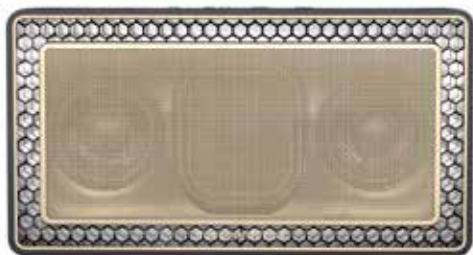

### **Выберите отделку**

Zeppelin Wireless доступен в двух цветах: черном или белом.

T7 Wireless

## Возьмите музыку с собой

Идеально подходящая для малых комнат, барбекю или походов в парк, T7 – это самая портативная беспроводная система, когда-либо выпущенная нами. Но пусть ее размеры не вводят вас в заблуждение. Благодаря таким технологиям, как внутренние ребра жесткости Micro Matrix™ и двум мощным, оппозитным басовым радиаторам, а также 18 часам работы от аккумулятора, T7 выдает солидный звук отменного качества – причем, где бы вы ни были.