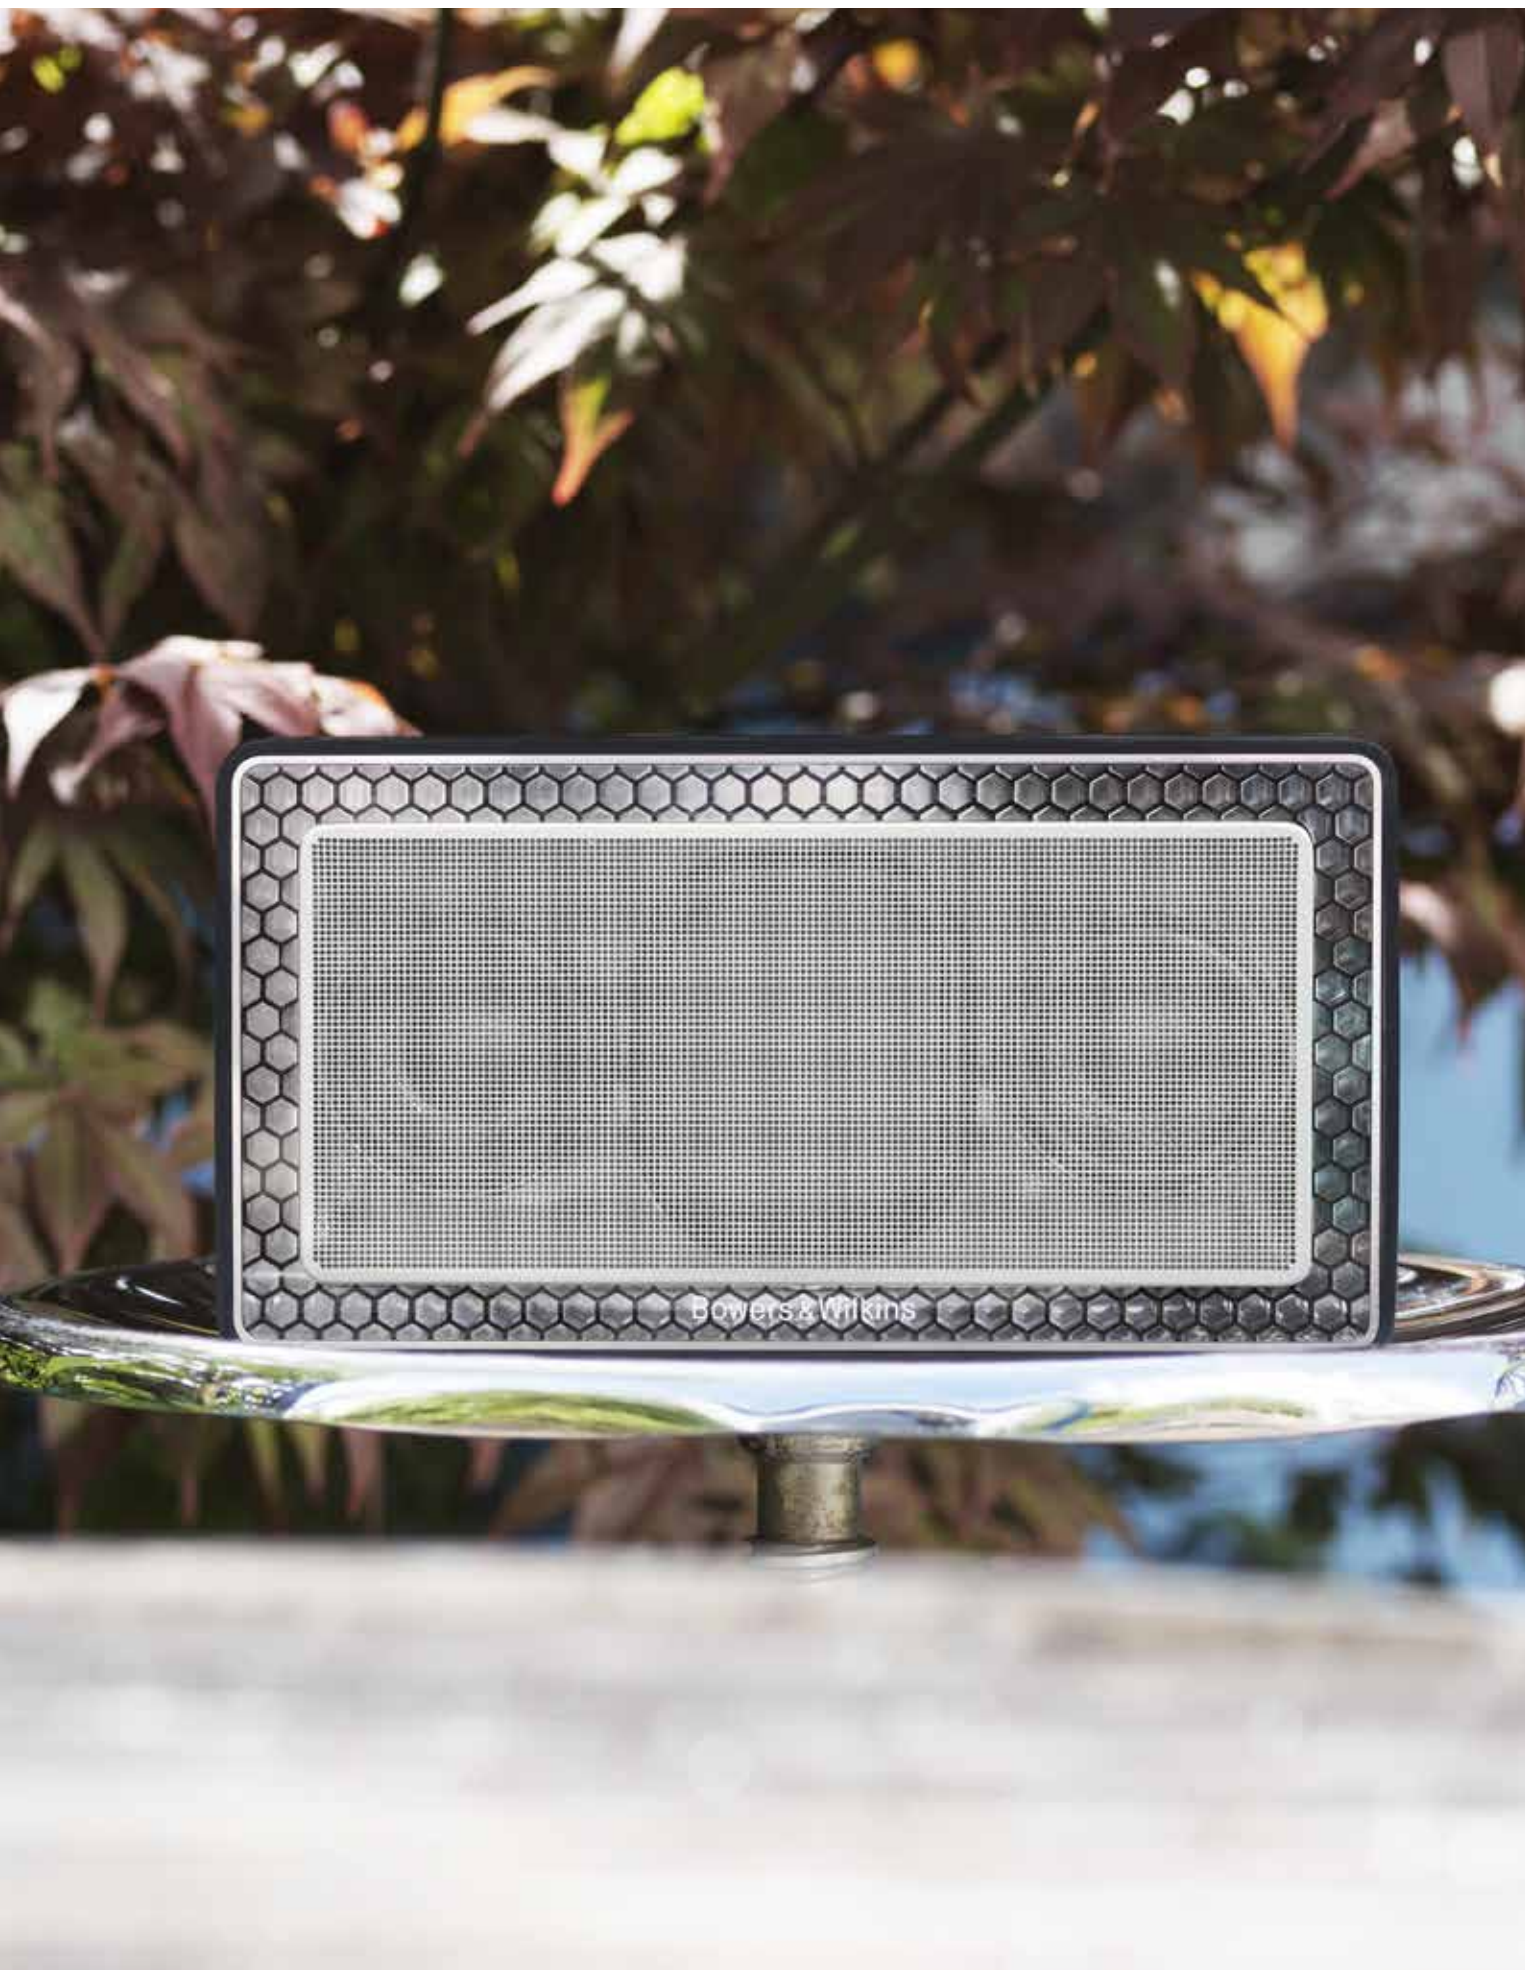

### Выберите отделку

T7 Wireless предлагает на выбор два стильных цвета отделки: черный и золотистый.

Bowers & Wilkins